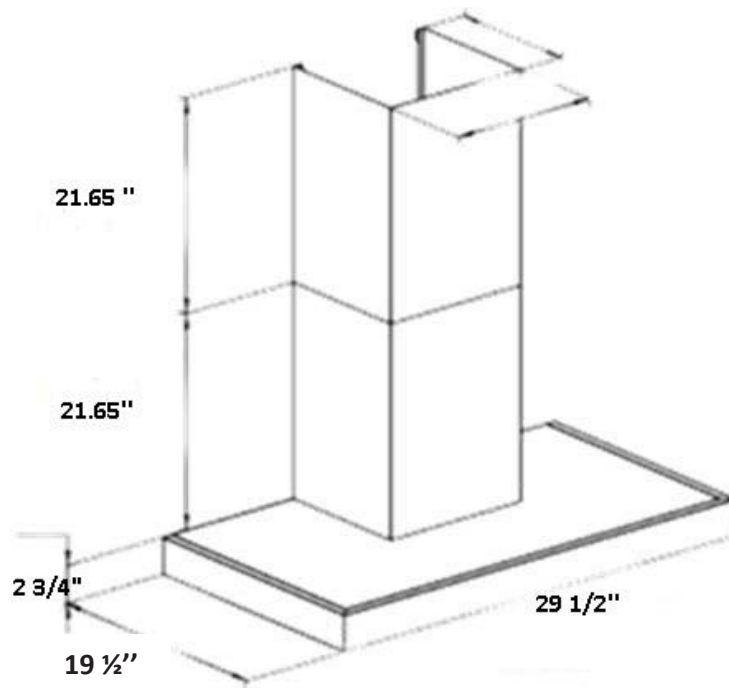

NOUVEAU
FINI

AVL306CBS
HOTTE DE CUISINE
PDS 859.00 \$

CARACTÉRISTIQUES

- Fini inox noir (également disponible en fini inox)
- 600 PCM, 4 vitesses
- Transition : Sortie circulaire de 6'' vers le haut
- Pour un plafond de 9'0'' maximum
- Contrôle électronique à effleurement avec affichage DEL
- Éclairage DEL (2 X 2W) avec verre givré à l'avant
- Filtres en aluminium peint noir et filtres chicane en inox (inclus)
- Dimensions : 29 1/2'' L x 19 1/2'' P x 3'' H
- Garantie 1 an pièces et main d'œuvre

Dimensions

Installation

A	Hauteur du plancher au plafond	variable
B	Hauteur du plancher au comptoir (standard)	36"
C	Hauteur recommandée entre la surface de cuisson et le dessous de la hotte	28" à 30"
D	Hauteur de la hotte	2 3/4"
E	Hauteur de la cheminée	2X 21.65"

SORTIE

6" haut rond

Les renseignements que cette fiche contient sont fondés sur des sources que nous croyons fiables, mais nous ne pouvons les garantir et ils peuvent par ailleurs être incomplets et/ou changer sans préavis.