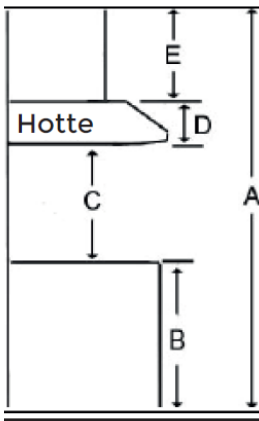

NOUVEAU
FINI

AVL306CBS
HOTTE DE CUISINE
PDS 859.00 \$

CARACTÉRISTIQUES

- Fini inox noir (également disponible en fini inox)
- 600 PCM, 4 vitesses
- Transition : Sortie circulaire de 6'' vers le haut
- Pour un plafond de 9'0'' maximum
- Contrôle électronique à effleurement avec affichage DEL
- Éclairage DEL (2 X 2W) avec verre givré à l'avant
- Filtres en aluminium peint noir et filtres chicane en inox (inclus)
- Dimensions : 29 1/2'' L x 19 1/2'' P x 3'' H
- Garantie 1 an pièces et main d'œuvre

Dimensions

Installation

A	Hauteur du plancher au plafond	variable
B	Hauteur du plancher au comptoir (standard)	36"
C	Hauteur recommandée entre la surface de cuisson et le dessous de la hotte	28" à 30"
D	Hauteur de la hotte	2 3/4"
E	Hauteur de la cheminée	2X 21.65"

SORTIE

6" haut rond

Les renseignements que cette fiche contient sont fondés sur des sources que nous croyons fiables, mais nous ne pouvons les garantir et ils peuvent par ailleurs être incomplets et/ou changer sans préavis.