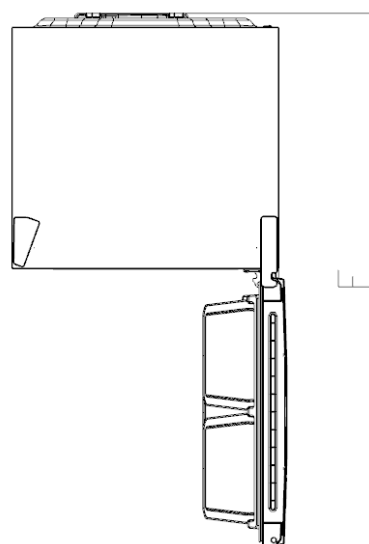

#### CARACTÉRISTIQUES

- Tablettes en verre
- ENERGY STAR
- Porte réversible
- Garantie de 2 ans pièces et main d'oeuvre
- Garantie 3 ans système scellé (pièces)
- Éclairage DEL
- Congélateur à tiroir
- Compartiment à fruits et légumes avec contrôle d'humidité
- Capacité de 18.7 pi.cu
- 29.5" (L) x 30.9" (P) x 66.6" (H)

La porte de l'appareil doit pouvoir être ouverte complètement. Pour connaître le dégagement nécessaire, veuillez-vous référer aux mesures et dessins illustrés.

Description	référence	Mesures en pouces	Mesures en mm
Hauteur totale	A	66.4"	1686
Largeur	B	29.5"	750
Profondeur du Cabinet	C	28.34"	720
Profondeur avec porte	D	31.5"	800
Profondeur (porte ouverte à 90°)	F	57.64"	1464