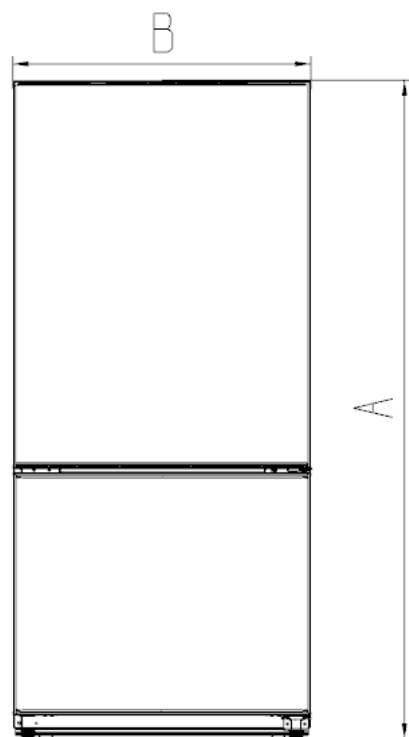

#### CARACTÉRISTIQUES

- Tablettes en verre
- ENERGY STAR
- Porte réversible
- Garantie de 2 ans pièces et main d'oeuvre
- Garantie 3 ans système scellé (pièces)
- Éclairage DEL
- Congélateur à tiroir
- Compartiment à fruits et légumes avec contrôle d'humidité
- Capacité de 18.7 pi.cu
- 29.5" (L) x 30.9" (P) x 66.6" (H)

La porte de l'appareil doit pouvoir être ouverte complètement. Pour connaître le dégagement nécessaire, veuillez-vous référer aux mesures et dessins illustrés.

Description	référence	Mesures en pouces	Mesures en mm
Hauteur totale	A	66.4"	1686
Largeur	B	29.5"	750
Profondeur du Cabinet	C	28.34"	720
Profondeur avec porte	D	31.5"	800
Profondeur (porte ouverte à 90°)	F	57.64"	1464

(image a titre de référence seulement)